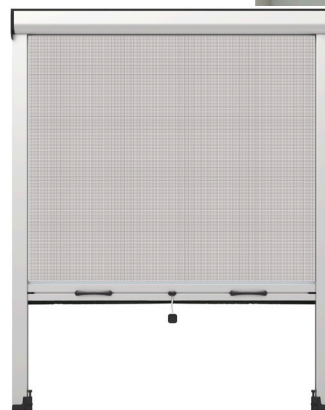

Caractéristiques techniques

- Moustiquaire enroulée dans un caisson
- Spécifiquement adaptée aux fenêtres
- Caisson de 35 mm pour une hauteur inférieure à 1400 mm
- Caisson de 45 mm pour une hauteur supérieure à 1400 mm
- Hauteur comprise entre 600 et 2400 mm
- Largeur comprise entre 630 et 1800 mm
- Frein (en option) pour permettre une ouverture progressive et douce de la moustiquaire
- Kit système de fermeture invisible « click-clack » (en option)
- Pas de motorisation pour la moustiquaire (manuelle)

Esthétique

- 2 coloris standards pour la structure :

- Autre coloris pour la structure sur demande

Qualité

- Thermolaquage Qualimarine®

Entretien

Se référer à la notice d'entretien envoyée avec la commande. Cette notice doit être remise à l'utilisateur final.