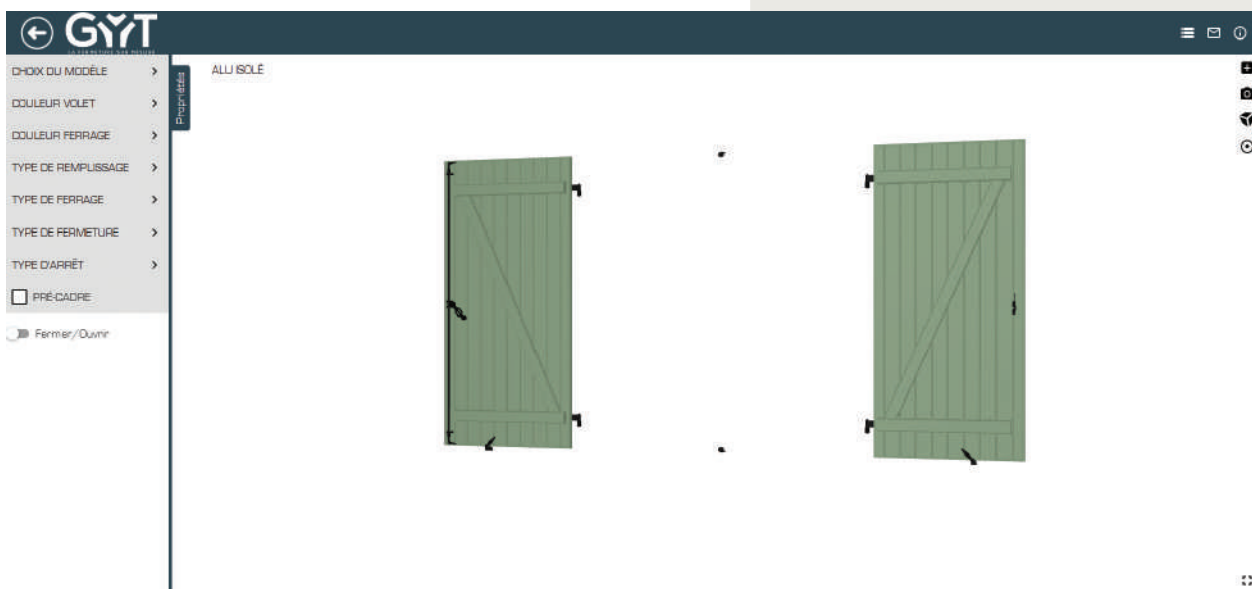

Testez notre configurateur 3D pour mieux vous projeter !

La satisfaction client est notre priorité, c'est pourquoi nous avons développé un configurateur 3D avec la possibilité de tester nos produits et modèles en différentes couleurs, finitions... pour ensuite vous permettre de visualiser le rendu final en photo. Accessible depuis notre site internet, le configurateur permet de se projeter en situation réelle et d'être sûr(e) de faire le bon choix !