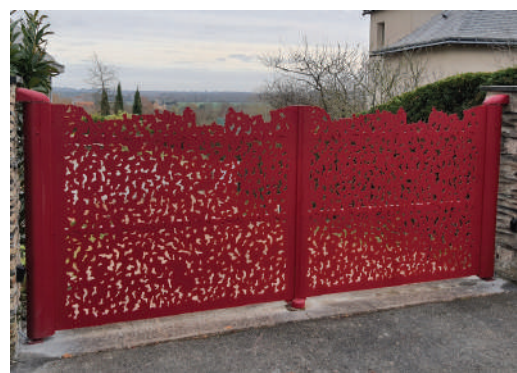

### Les plaxés\*

Rouge 3005	Bleu 5007	Bleu 5024	Vert 6005	Vert 6021	Gris 7016	Ton bois chêne doré	Ton bois chêne Irlandais

\*uniquement sur les gammes Rustique et Standing

Volets battants

# Découvrez **tous nos produits**

Les portails, portillons, clôtures, automatismes

**Ambellya**, notre marque design en découpe laser  
Panneaux décoratifs, portails, treillis, jardinières...