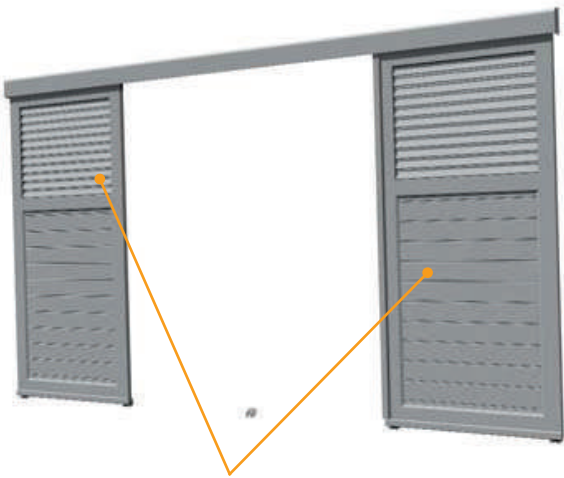

## Détails produits

- Cadre : 80x32 assemblé mécaniquement
- Remplissage par lames alu
- Disponible dans 31 coloris standards

Pour voir les coloris

Rendez-vous page **58**

*Remplissage*  
**MIXTE CHEVRONNÉ  
 ET PLEIN VERTICAL**  
 (ou horizontal au choix)