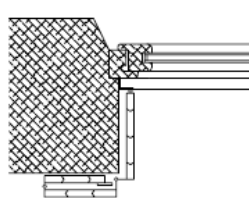

Persiennes

36

LAMES VERTICALES
PVC

37

Un volet discret et résistant
en toute circonstance !

Composées de 4 à 12 vantaux repliables, nos persiennes PVC sont entièrement réalisées sur-mesure. Très discrètes, elles laisseront pénétrer la lumière dans votre pièce.

5 dispositions de poses

Dispo N° 3

4 vantaux liés
maximum

Détails produits

- Assemblage par double tiges en aluminium, serties sur paumelles et charnières inox
- Lames épaisseur de 14 mm
- Coloris blanc uniquement
- Accessoires inox
- Espagnolette alu RAL 9016
- Systèmes de projection en option laqué RAL 9016