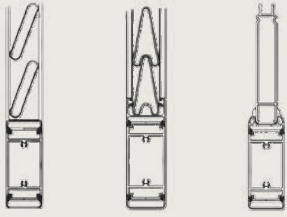

Imaginez le style de vos volets en choisissant la disposition des lames alu

- Ajouré • Chevronné • Plein • Mixte

Remplissage
**MIXTE CHEVRONNÉ
ET PLEIN VERTICAL**

20