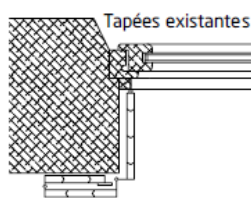

Persiennes

36

LAMES VERTICALES
PVC

37

Un volet discret et résistant
en toute circonstance !

Composées de 4 à 12 vantaux repliables, nos persiennes PVC sont entièrement réalisées sur-mesure. Très discrètes, elles laisseront pénétrer la lumière dans votre pièce.

5 dispositions de poses

Dispo N° 2

4 vantaux liés
maximum

Détails produits

- Assemblage par double tiges en aluminium, serties sur paumelles et charnières inox
- Lames épaisseur de 14 mm
- Coloris blanc uniquement
- Accessoires inox
- Espagnolette alu RAL 9016
- Systèmes de projection en option laqué RAL 9016