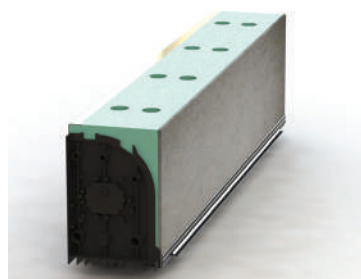

Coffre demi-linteau