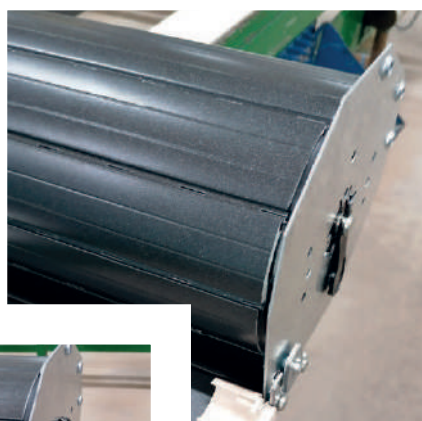

**Coloris tablier PVC**

Blanc 9016    Beige 1015

**Coulisses ALU et lame finale**

**31 coloris standards + un ton bois**

Rendez-vous page **58**

**Volet tradi rapide**

- Pose sur chantier simplifiée grâce au pré-montage réalisé en atelier
- Réduction des coûts d'installation
- Projet neuf ou rénovation
- 3 lames au choix : ALU C43, PVC44 ou bioclimatique
- Deux poses possibles : enroulement extérieur ou enroulement intérieur
- 3 motorisations possibles : filaire, radio ou solaire