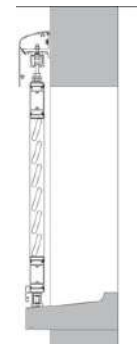

Simple voie sur appui