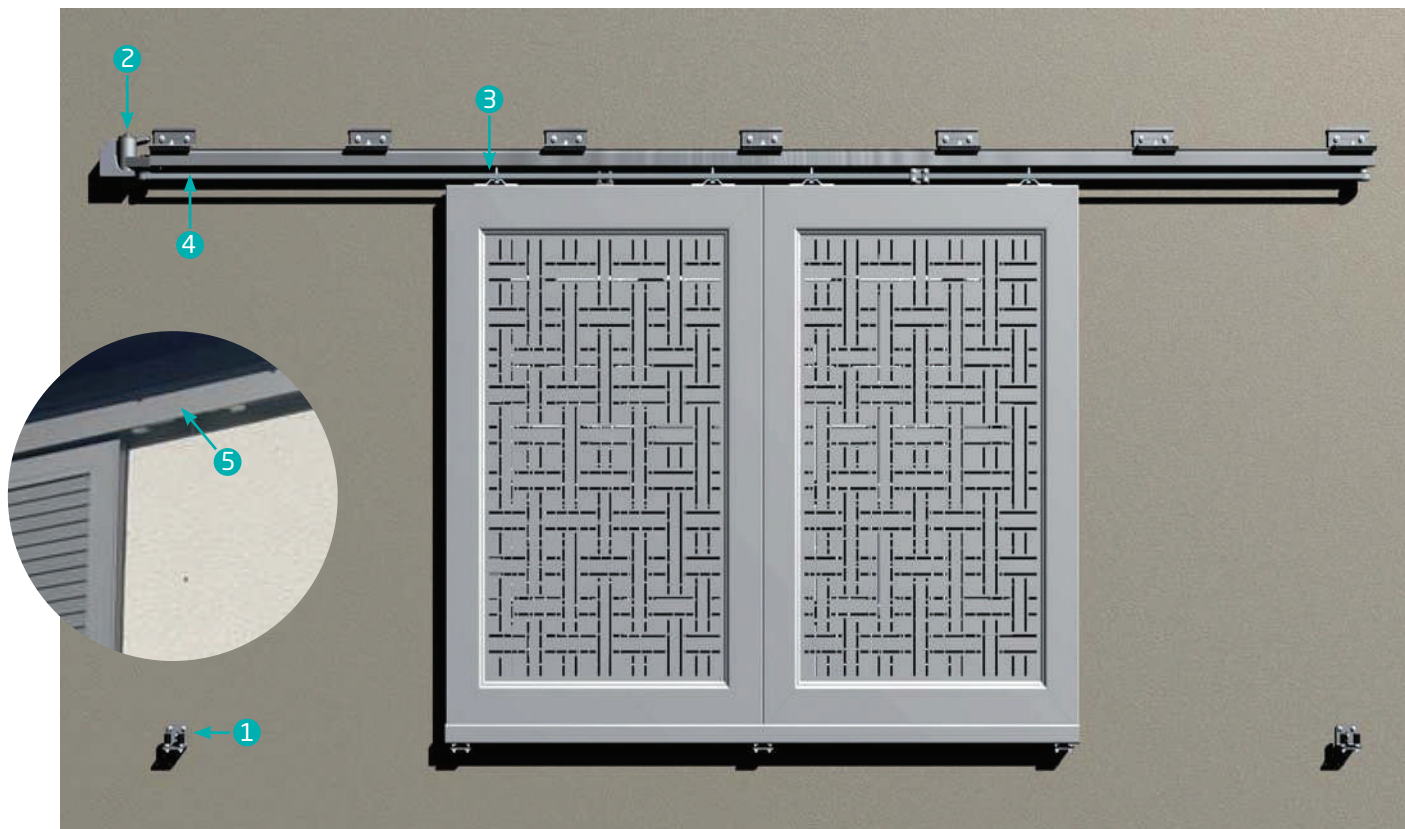

Éléments techniques

Légende

1. Guide réglable à olives nylon évitant le bruit dû aux vibrations du volet
2. Moteur
3. Chariot avec roulements inox et bandage nylon pour une manoeuvre silencieuse
4. Arrêt à pince
5. Bandeau profilé occultant en aluminium laqué à clipser permettant une maintenance aisée