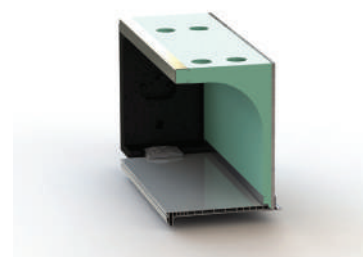

Coffre tunnel et demi-linteau Conforme à l'ensemble des DTU

Coloris tablier ALU lames 43

Coloris tablier ALU lames 55

Nos tabliers alu sont disponibles dans une cinquantaine de coloris hors standards en option et sur demande.

Coloris tablier PVC

Coulisses ALU et lame finale

31 coloris standards + un ton bois

Rendez-vous page **58**

Volet tradi rapide

- Pose sur chantier simplifiée grâce au pré-montage réalisé en atelier
- Réduction des coûts d'installation
- Projet neuf ou rénovation
- 3 lames au choix : ALU C43, PVC44 ou bioclimatique
- Deux poses possibles : enroulement extérieur ou enroulement intérieur
- 3 motorisations possibles : filaire, radio ou solaire