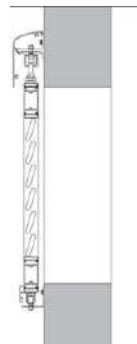

7 types de montage

Simple voie