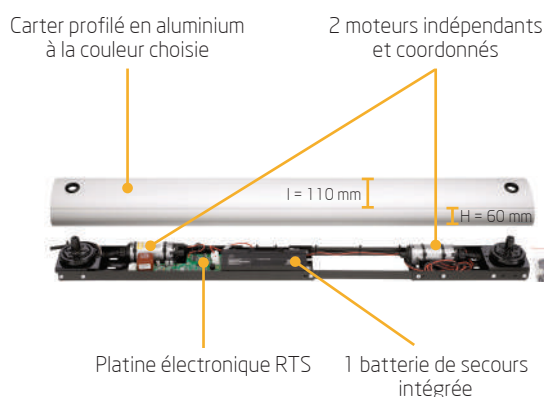

Carter YSLO