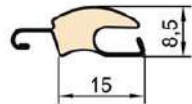

Rsh = 0,101 m² K/W Classe
4 : Δr = 0,15 m² K/W Classe
5 : Δr = 0,18 m² K/W

Epaisseur nominale	8,5 mm
Hauteur utile	15 mm
Nombre de lames / m	67
Poids	5 Kg/m²
Largeur max	3,5 m
Surface max	8 m²
Longueur standard	6 m

Feuillard 0.30 mm
Mousse Haute Densité 93 Kg/m³ pour une rigidité exceptionnelle

Largeur Hauteur	0 à 2000	2100	2200	2300	2400	2500	2600	2700	2800	2900	3000	3100	3200	3300	3400	3500
2250 m	V*6	V*5	V*5	V*5	V*5	V*4	V*4	V*4	V*4	V*3	V*3	V*3	V*3	V*3	V*2	V*2
1400 m	V*6	V*6	V*6	V*5	V*5	V*5	V*4	V*4	V*4	V*4	V*4	V*3	V*3	V*3	V*3	V*2

Classes en pression de sécurité 1,5p [N/m²]