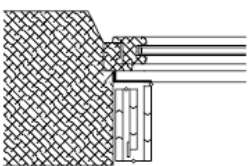

Persiennes

36

LAMES VERTICALES
PVC

37

Un volet discret et résistant
en toute circonstance !

Composées de 4 à 12 vantaux repliables, nos persiennes PVC sont entièrement réalisées sur-mesure. Très discrètes, elles laisseront pénétrer la lumière dans votre pièce.

5 dispositions de poses

Dispo N° 4

4 vantaux liés
maximum

Détails produits

- Assemblage par double tiges en aluminium, serties sur paumelles et charnières inox
- Lames épaisseur de 14 mm
- Coloris blanc uniquement
- Accessoires inox
- Espagnolette alu RAL 9016
- Systèmes de projection en option laqué RAL 9016