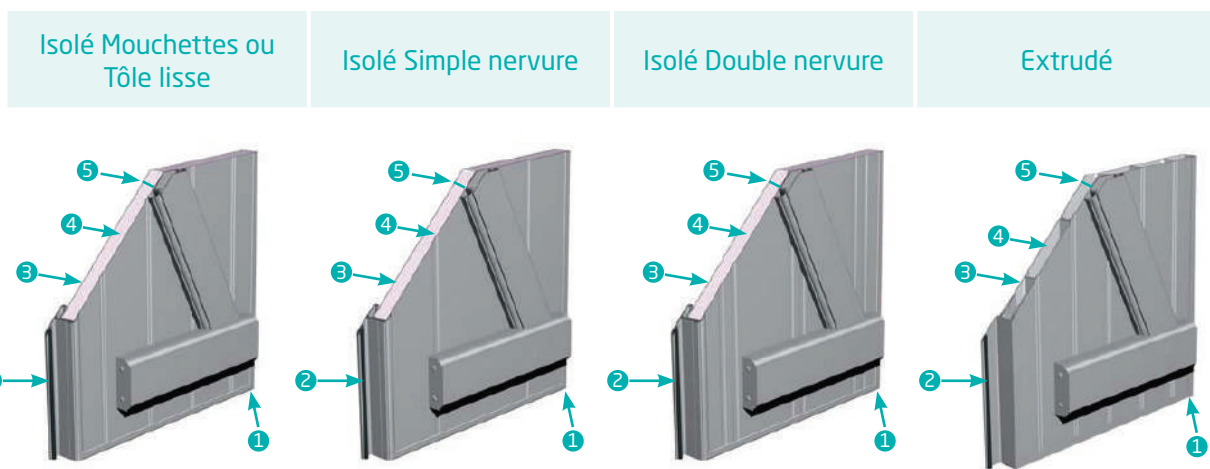

*Finition*  
**MOUCHETTE**

14

**Isolation des lames par mousse** (en option)

**Penture festonnée noire** (ou assortie en option)

*Configuration au choix*  
 contre pentures, barres seules  
 ou barres et écharpes

Contre pentures

15

Barres et écharpes  
 moulurées

Barres seules

Barres et écharpes

*Pratique !*

POUR CONNAÎTRE **LA RÉFÉRENCE DU VOLET**  
 QUI VOUS PLAÎT, REPORTEZ-VOUS  
 À **L'ANNUAIRE DES MODÈLES**

Rendez-vous page **54**

# Éléments techniques

<b>Légende</b>	1. Finition par U périphérique mouluré avec coupe d'onglet	1. Finition par U périphérique avec coupe d'onglet
	2. Profil de battement assorti en fermeture	
	3. Tôle alu 10/10 <sup>ème</sup>	3. Tôle alu 15/10 <sup>ème</sup>
	4. Mousse polyuréthane haute densité > 30 kg/m <sup>3</sup>	4. Sans
	5. Epaisseur panneau 27 mm	5. Epaisseur panneau 24 mm

<b>Finitions</b>	Mouchette verticale Tôle lisse sans finition	Simple nervure verticale (ou horizontale en option)	Double nervure verticale (ou horizontale en option)	Mouchette verticale
	Barres et écharpes moulurées ou pentures et contre pentures festonnées (gamme Isolé mouchettes) ou bords droit (gamme Isolé simple et double nervure et Isolé lisse)			