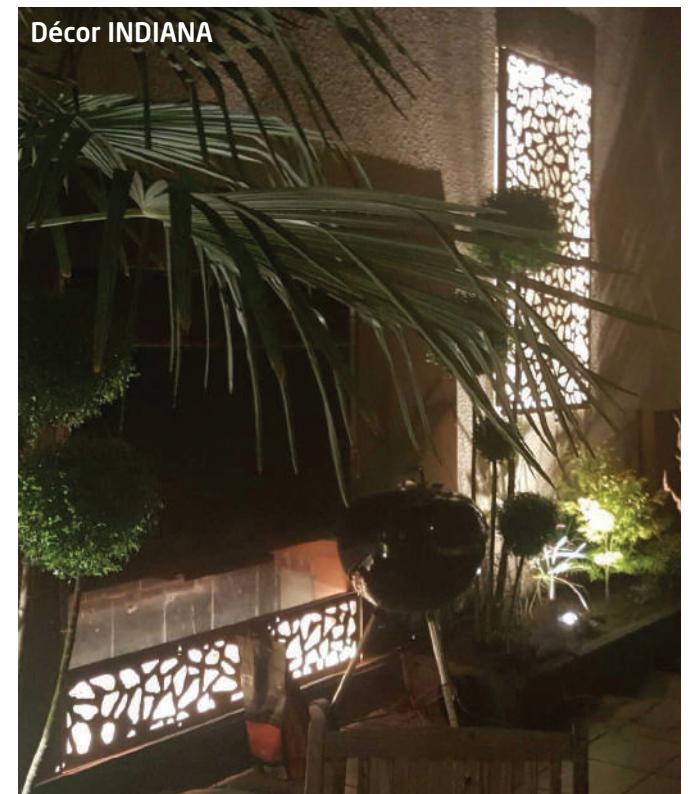

Décor COTIÈRE
Décor ROSA