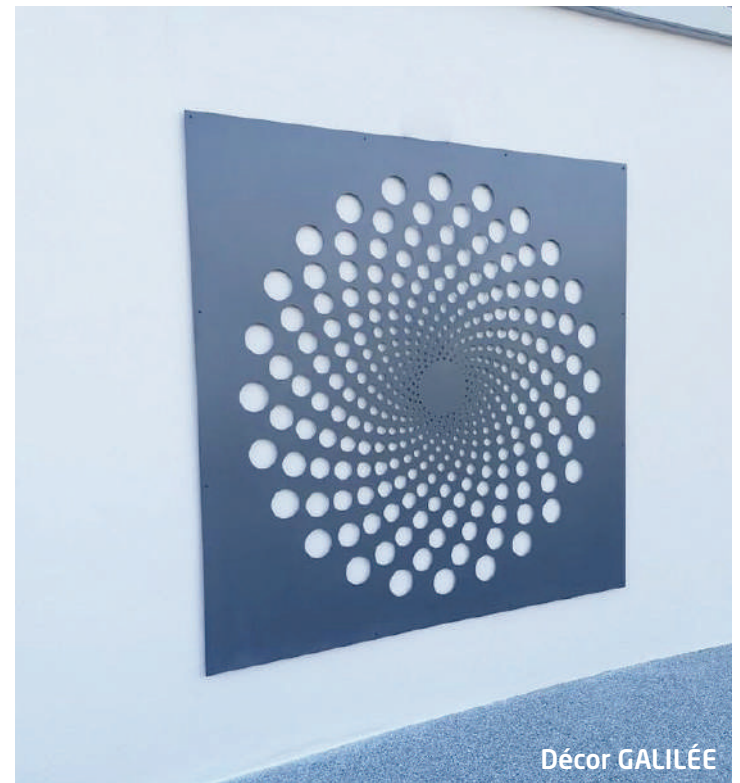

Décor INDIANA GM

Décor GALILÉE