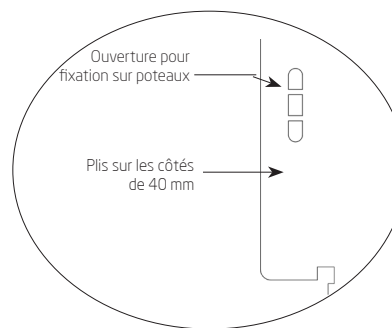

Les Panneaux décoratifs

Tôle en aluminium thermolaqué - 3 mm d'épaisseur - avec plis
Motifs découpés au laser - Fixation entre poteaux par vis inox dans insert inox.