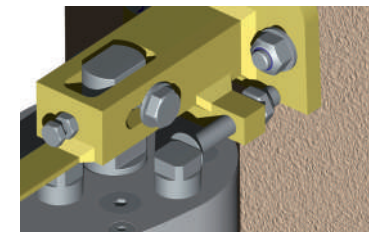

Butées internes pour ne pas
déformer le portail