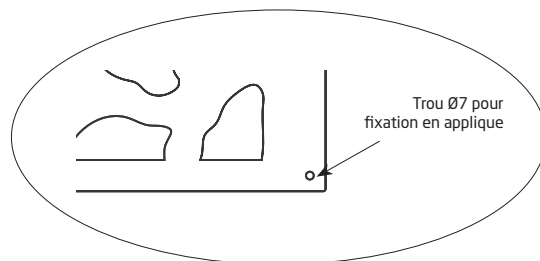

Treillis

Sublimez... habillez... décorez...

Cette gamme de treillis est née d'une forte demande de nos clients.

Idéal pour vos plantes grimpantes, ils habilleront vos murs avec design et originalité.

Nos treillis sont réalisés en panneau aluminium thermolaqué de 2 mm d'épaisseur sans pli, fixation murale par entretoises.

Les treillis sont réalisables avec nos 80 décors (pages 32 à 38).

11 dimensions standards (en mm) disponibles :

H 600 x L 1100
H 600 x L 1400

H 850 x L 1100
H 850 x L 1400

H 1050 x L 1100
H 1050 x L 1400

H 1450 x L 1100
H 1450 x L 1400

H 1750 x L 900
H 1750 x L 1400
H 1750 x L 1800

Tous nos treillis sont aussi réalisables en dimensions sur-mesure (à l'exception des décors «Triptyques» voir pages 37-38), dimensions maximales des treillis : 1900 x 1900 mm.

Tous nos treillis sont disponibles dans nos 31 coloris standards et dans l'ensemble des coloris RAL hors standards sur demande.

Les Treillis

Tôle en aluminium thermolaqué - 2 mm d'épaisseur - sans plis.

Motifs découpés au laser

Fixation en applique par entretoises fournies.