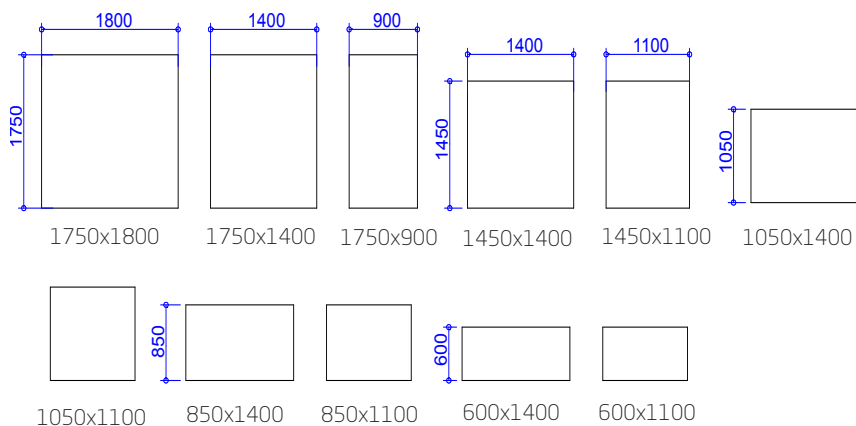

Les panneaux décoratifs sont réalisables avec nos 80 décors (pages 32 à 38) dans les 11 dimensions standards ou en dimensions sur-mesure à l'exception des décors «Triptyques» (pages 37-38) - Dimensions maximales des panneaux : 1900 x 1900 mm.